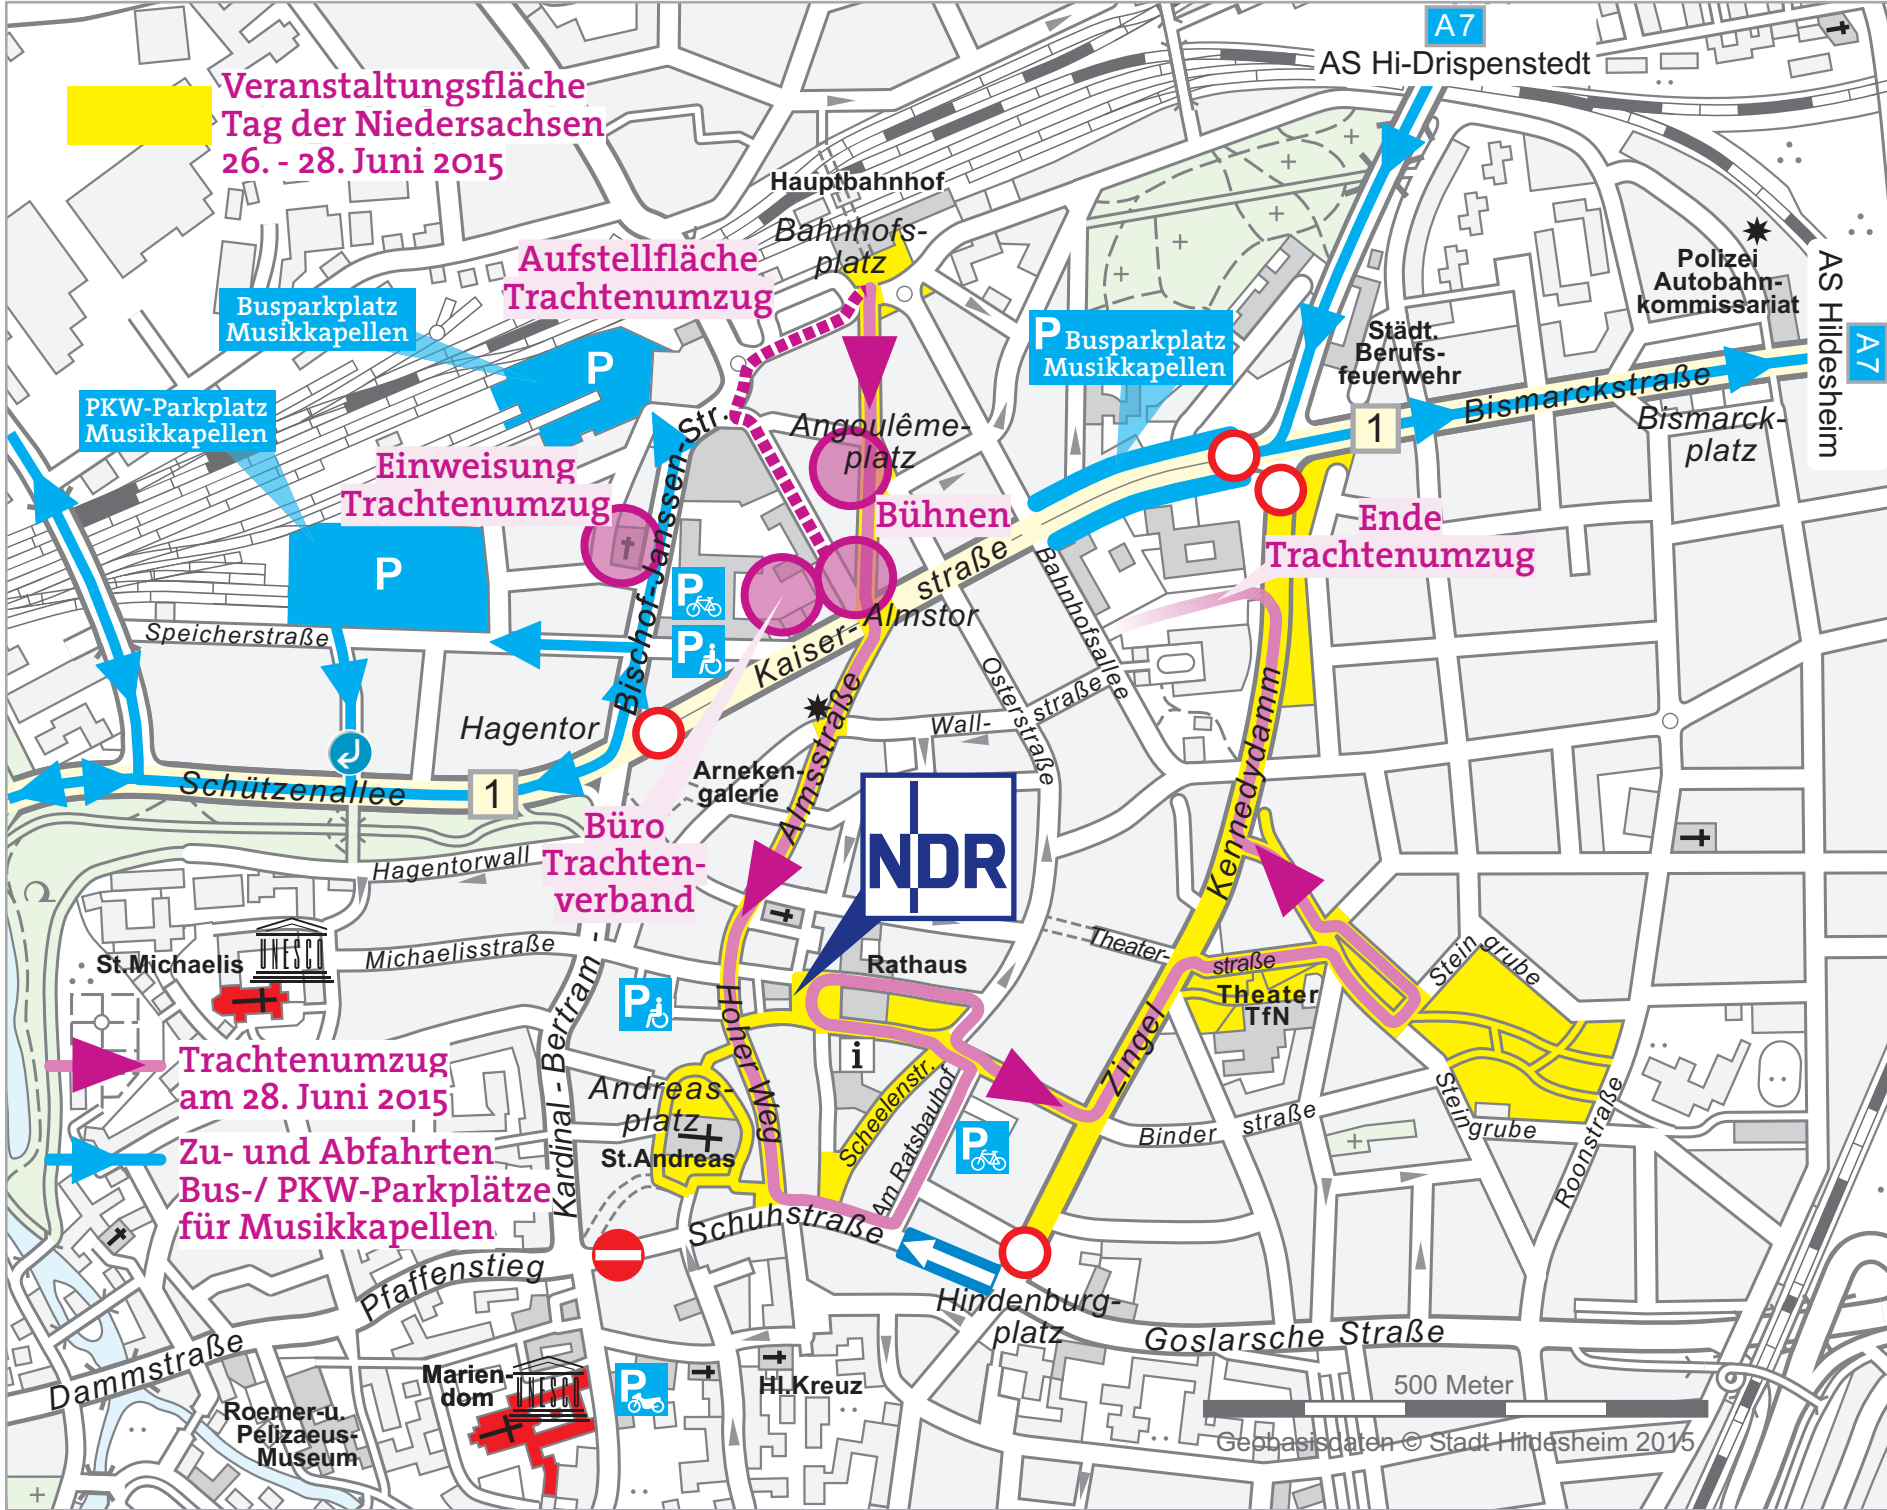

Veranstaltungsfläche
Tag der Niedersachsen
26. - 28. Juni 2015

Aufstellfläche
Trachtenumzug

Busparkplatz
Musikkapellen

PKW-Parkplatz
Musikkapellen

Einweisung
Trachtenumzug

P

P Busparkplatz
Musikkapellen

Bühnen

Ende
Trachtenumzug

Büro
Trachten-
verband

NDR

Trachtenumzug
am 28. Juni 2015

Zu- und Abfahrten
Bus- / PKW-Parkplätze
für Musikkapellen

500 Meter

Geobasisdaten © Stadt Hildesheim 2015